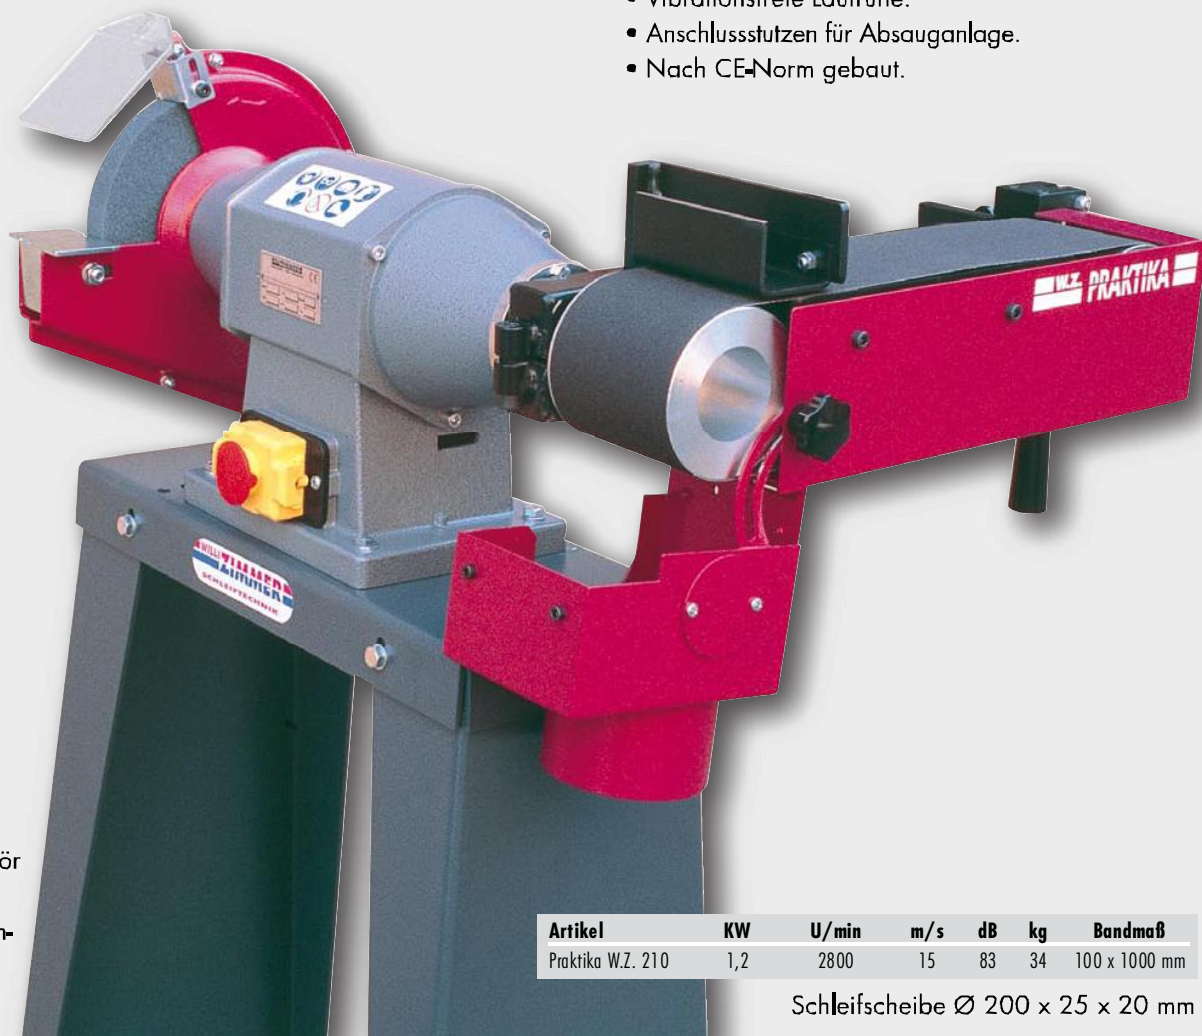

Schwenkbare Band- und Scheibenschleifmaschine PRAKTIKA W.Z. 210

- Universelle Maschine zum Kontakt- und Flächenschleifen.
- Vibrationsfreie Laufruhe.
- Anschlussstutzen für Absauganlage.
- Nach CE-Norm gebaut.

Als Zubehör
lieferbar:
Maschinen-
sockel
B 10

Artikel	KW	U/min	m/s	dB	kg	Bandmaß
Praktika W.Z. 210	1,2	2800	15	83	34	100 x 1000 mm

Schleifscheibe Ø 200 x 25 x 20 mm

Als Zubehör lieferbar:
Absauganlage
W.Z. TWISTER Turbo ASA/4
siehe Seite 17